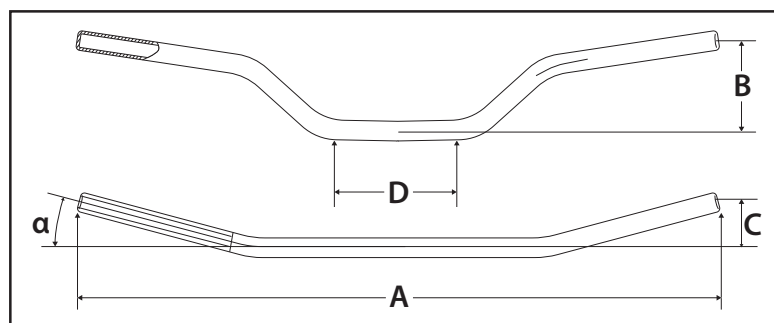

MANUBRIO ALU-STREET

- Manubrio in alluminio 6082-T6 pallinato e anodizzato.
- Diametro: \varnothing 22 mm.
- Con griglia di posizionamento incisa al laser.
- Fare riferimento all'immagine e alla tabella di seguito per le misure.

CODICE	PIEGA	COLORE	A (mm)	B (mm)	C (mm)	D (mm)	α (°)
5022010002	BASSA	BLU	725	75	95	130	23
5022010003	BASSA	ROSSO	725	75	95	130	23
5022010014	BASSA	NERO	725	75	95	130	23
5022010016	BASSA	ARGENTO	725	75	95	130	23
5022010017	BASSA	ORO	725	75	95	130	23
5022011002	MEDIA	BLU	715	110	105	130	27
5022011003	MEDIA	ROSSO	715	110	105	130	27
5022011014	MEDIA	NERO	715	110	105	130	27
5022011016	MEDIA	ARGENTO	715	110	105	130	27
5022011017	MEDIA	ORO	715	110	105	130	27
5022012003	BASSA/MONSTER	ROSSO	760	0	85	100	25
5022012014	BASSA/MONSTER	NERO	760	0	85	100	25
5022012016	BASSA/MONSTER	ARGENTO	760	0	85	100	25
5022012017	BASSA/MONSTER	ORO	760	0	85	100	25